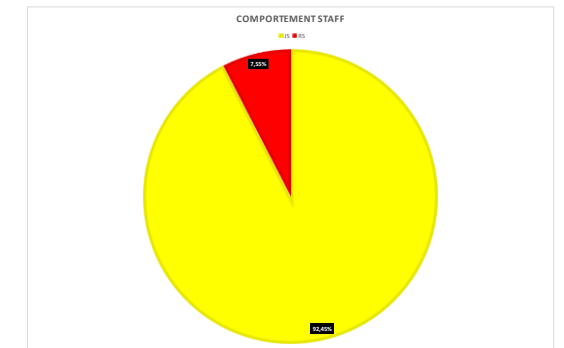

2022/2023

2023/2024

JS	RS
52	6

JS	RS
49	4

51 Evénements

53 événements

34/94 Clubs

35

94

Clubs

Bilan Comportement Staff

Détail Comportement Staff D1 à D3

Détail Comportement Staff D1 à D3

2022/2023

2023/2024

Bilan Comportement Staff