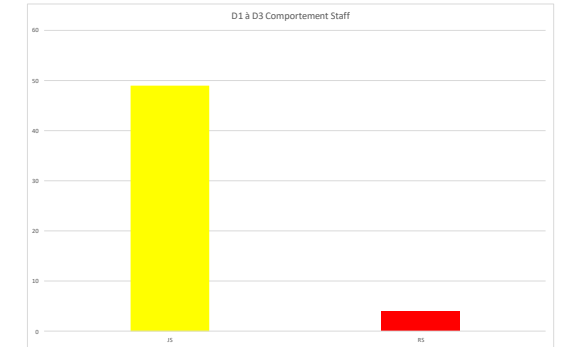

2022/2023

2023/2024

JS	RS
52	6

JS	RS
49	4

51 Evénements

53 événements

34/94 Clubs

35

94

Clubs

Bilan Comportement Staff

Détail Comportement Staff D1 à D3

Détail Comportement Staff D1 à D3

2022/2023

2023/2024

Bilan Comportement Staff